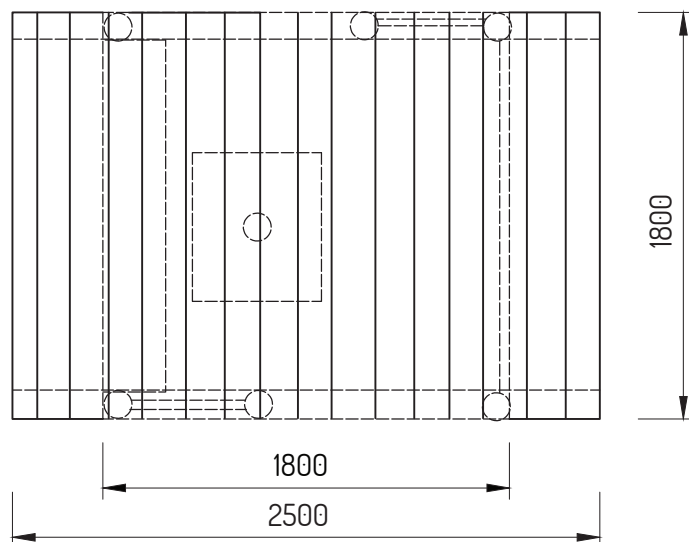

DOMEČEK BAREVNÝ

MOBILIÁŘ

Popis :

Domeček je tvořen z akátové kulatiny, běle zbavené a obroušené a akátového řezivo. Stojky jsou upevněny v betonových patkách. Obsahuje lavici, stoleček a kreslicí tabuli. Veškerý spoj. materiál je pozinkovaný.

Technické informace

Věková skupina	3-14
Počet uživatelů	8
Rozměry (m)	1,8 x 2,5 x 1,9
Potřebná plocha (m)	1,8 x 2,5
Povrch tlumící náraz (m ²)	-
Max. výška pádu (m)	-

Vizualizace mají pouze ilustrativní charakter.